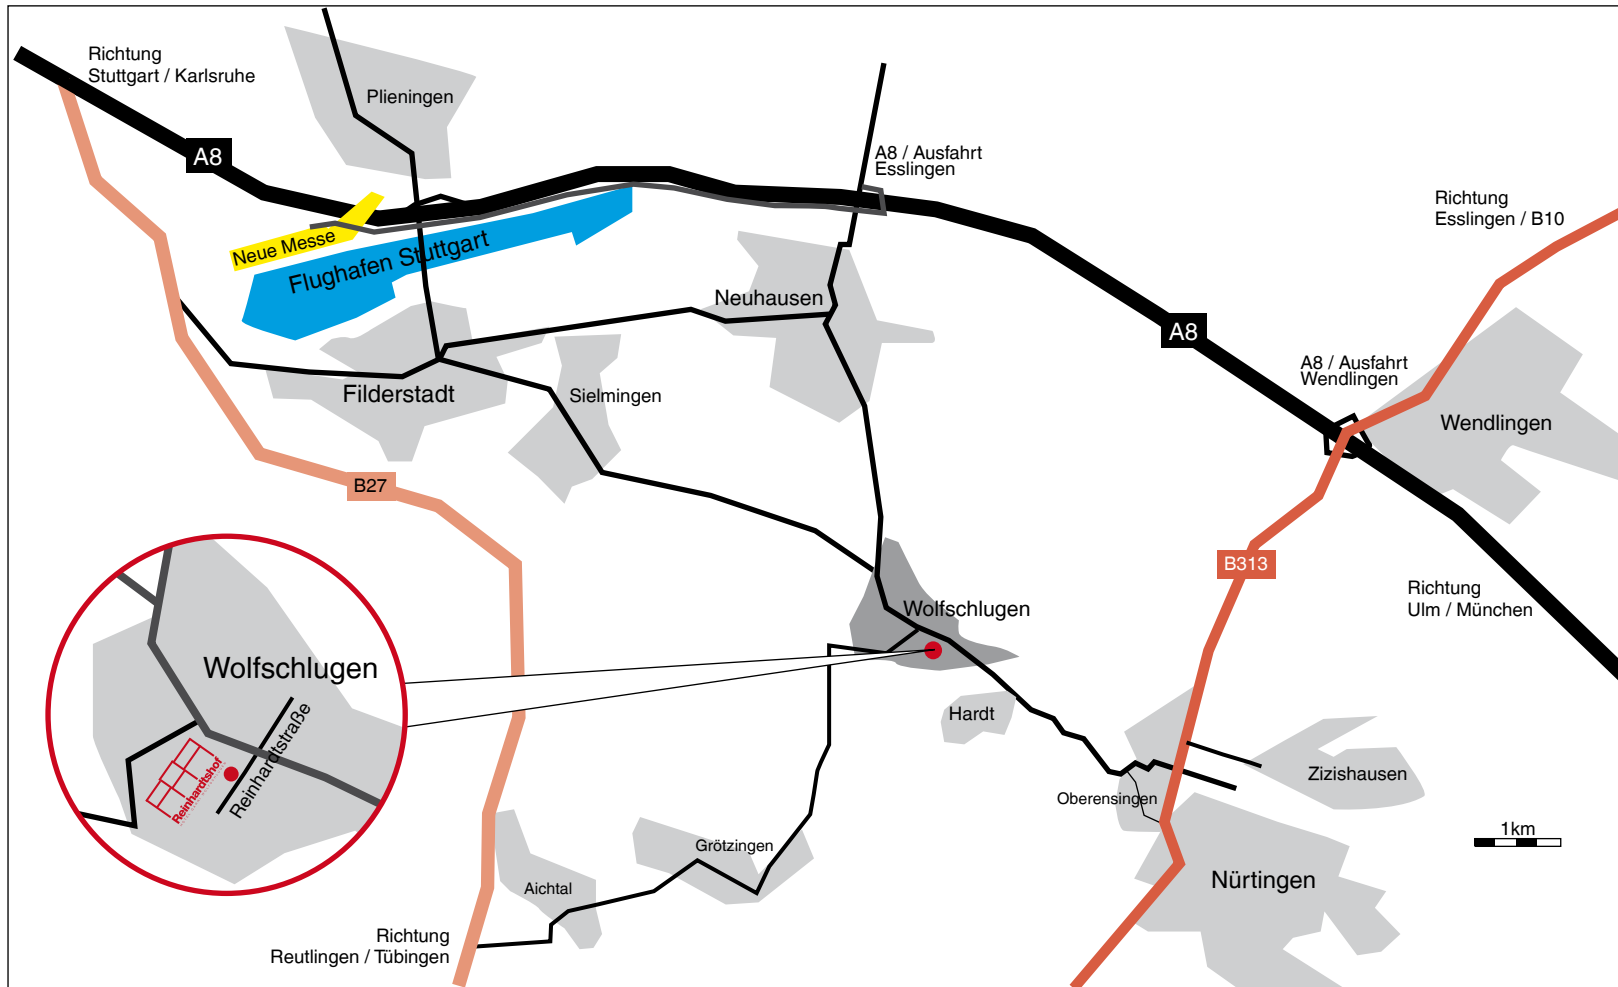

ANFAHRT / LAGEPLAN

Christa Schmelcher
Reinhardtstr.13
72649 Wolfschlugen
Tel.: 07022/60249-0
Fax: 07022/60249-20
info@reinhardtshof.de
www.reinhardtshof.de